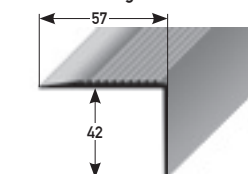

366 PVC-Treppenkante 42 x 57 mm

PVC stair nosing 42 x 57 mm