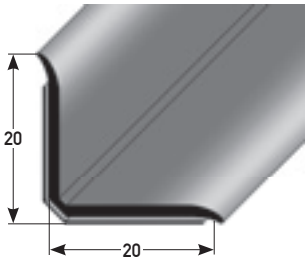

PVC-Profil					
PVC-profiles					
Material / material	Stück / VE pcs / unit	L / l (m)	Farbe / colour	Art. / ref.	€

51 PVC-Knickwinkel 20 x 20 mm

PVC bending angle 20 x 20 mm

selbstklebend weich PVC auf Rolle self-adhesive soft PVC rolled	4	Rolle / roll à 25 m	grau / grey	57301-2	
			braun / brown	57303-6	
			beige / beige	57304-3	
			weiß / white	57308-1	
			Eiche hell / oak light	57305-0