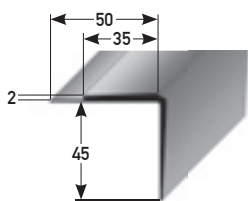

362 PVC-Treppenkante 45 x 35 x 2 mm

PVC stair nosing 45 x 35 x 2 mm