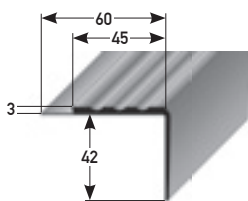

363 PVC-Treppenkante 42 x 45 x 3 mm

PVC stair nosing 42 x 45 x 3 mm