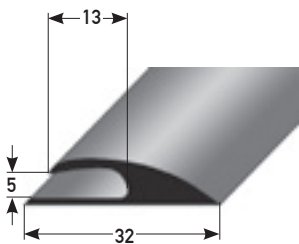

PVC-Profil					
PVC-profiles					
Material / material	Stück / VE pcs / unit	L / l (m)	Farbe / colour	Art. / ref.	€ / Stk. / pcs.

**356** PVC-Einfassleiste, einseitig

PVC insert profile, single-sided

<b>einseitig, ohne Kleber</b> weich PVC für Beläge bis 5 mm single sided, without adhesive, soft PVC, for floorings up to 5 mm	20	2,7	grau grey	52848-7	
			schwarz black	52850-0	
			braun brown	52852-4	
			beige beige	52854-8	

**357** PVC-Einfassleiste, doppelseitig

PVC insert profile, double-sided

<b>doppelseitig, ohne Kleber</b> weich PVC für Beläge bis 6 mm double, without adhesive, soft PVC, for floorings up to 6 mm	20	2,7	grau grey	52856-2	
			schwarz black	52858-6	
			braun brown	52860-9	
			beige beige	52862-3	