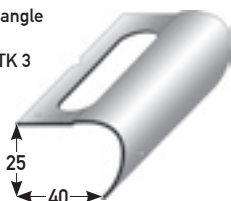

432 RUND-Reparaturwinkel B 25 x 40, R 7,5 für DEBOLON-TK 3

round repair angle B25x40 R 7.5 for Debolon-TK 3

25 mm Nase nose	inkl. Schrauben + Dübel incl. screws + dowels	00979-7	1.0	25	
		00987-6	1.25		
		00981-2	2.0		
	ohne Befestigungszubehör without fixing accessories	00976-0	1.0	25	
		00988-5	1.25		
		00978-8	2.0