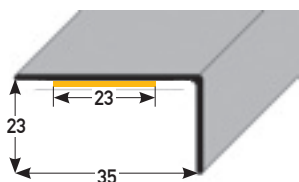

23 x 35 mm, Oberfläche eben, 23 mm Kleberbreite 23 x 35 mm, flat surface, 23 mm adhesive width	10	0,63	unbestimmt, Recyclingmaterial indefinite, recycled material	52101-3	

Diese Ausführung ist in 2,7 m nicht mehr lieferbar.
This version is no longer available in 2.7 m.