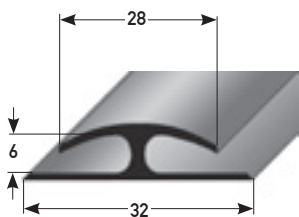

PVC-Profil					
PVC-profiles					
Material / material	Stück / VE pcs / unit	L / l (m)	Farbe / colour	Art. / ref.	€ / Stk. / pcs.

**356** PVC-Einfassleiste, einseitig

PVC insert profile, single-sided

<b>einseitig, ohne Kleber</b> weich PVC für Beläge bis 5 mm single sided, without adhesive, soft PVC, for floorings up to 5 mm	20	2,7	grau grey	52848-7	
			schwarz black	52850-0	
			braun brown	52852-4	
			beige beige	52854-8	

**357** PVC-Einfassleiste, doppelseitig

PVC insert profile, double-sided

<b>doppelseitig, ohne Kleber</b> weich PVC für Beläge bis 6 mm double, without adhesive, soft PVC, for floorings up to 6 mm	20	2,7	grau grey	52856-2	
			schwarz black	52858-6	
			braun brown	52860-9	
			beige beige	52862-3	