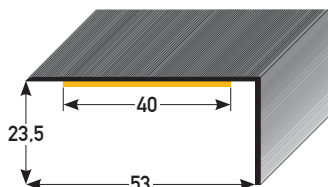

23,5 x 53 mm, Oberfläche geriffelt 40 mm Kleberbreite 23,5 x 53 mm, ribbed surface, 40 mm adhesive width	10	2,7	unbestimmt Recyclingmaterial indefinite, recycled material	52102-0