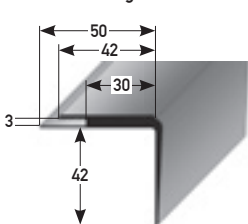

364 PVC-Treppenkante 42 x 42 x 3 mm

PVC stair nosing 42 x 42 x 3 mm