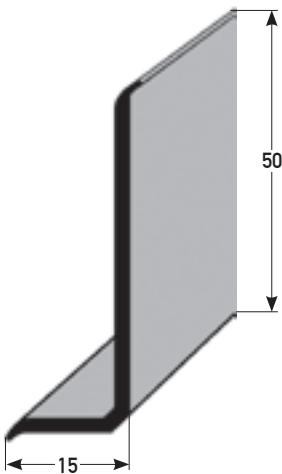

57 PVC-Sockelleisten 15 x 50 mm

PVC skirting 15 x 50 mm

ohne Kleber weich PVC auf Rolle without adhesive soft PVC rolled	2	Rolle / roll à 50 m	grau / grey	58381-3	
			braun / brown	58383-7	
			beige / beige	58384-4	
			weiß / white	58388-2	
			Eiche hell / oak light	58385-1	
			Esche grau / ash-tree-grey	58387-5	
			Buche / beech	58389-9	
			Ahorn / maple	58420-9	

Verlegehinweis!

Behandeln Sie raue und saugende Untergründe mit Grundierung nach Herstellervorschrift vor. Fettige Stellen müssen entfettet bzw. isoliert werden.

Installation tip!

Treat rough and absorbent surfaces with primer. Follow the manufacturers directions. Greasy surfaces need to be degreased before installation.

433 PVC-Hohlkehprofil 25 x 25 mm als Stützunterlage für Bodenbelagssockel

PVC hollow profile 25 x 25 mm
as floor to wall support

weich-PVC soft PVC	1	Rolle / roll à 25 m	schwarz / black	59502-1