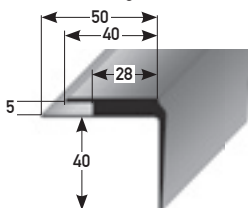

365 PVC-Treppenkante 40 x 40 x 5 mm

PVC stair nosing 40 x 40 x 5 mm